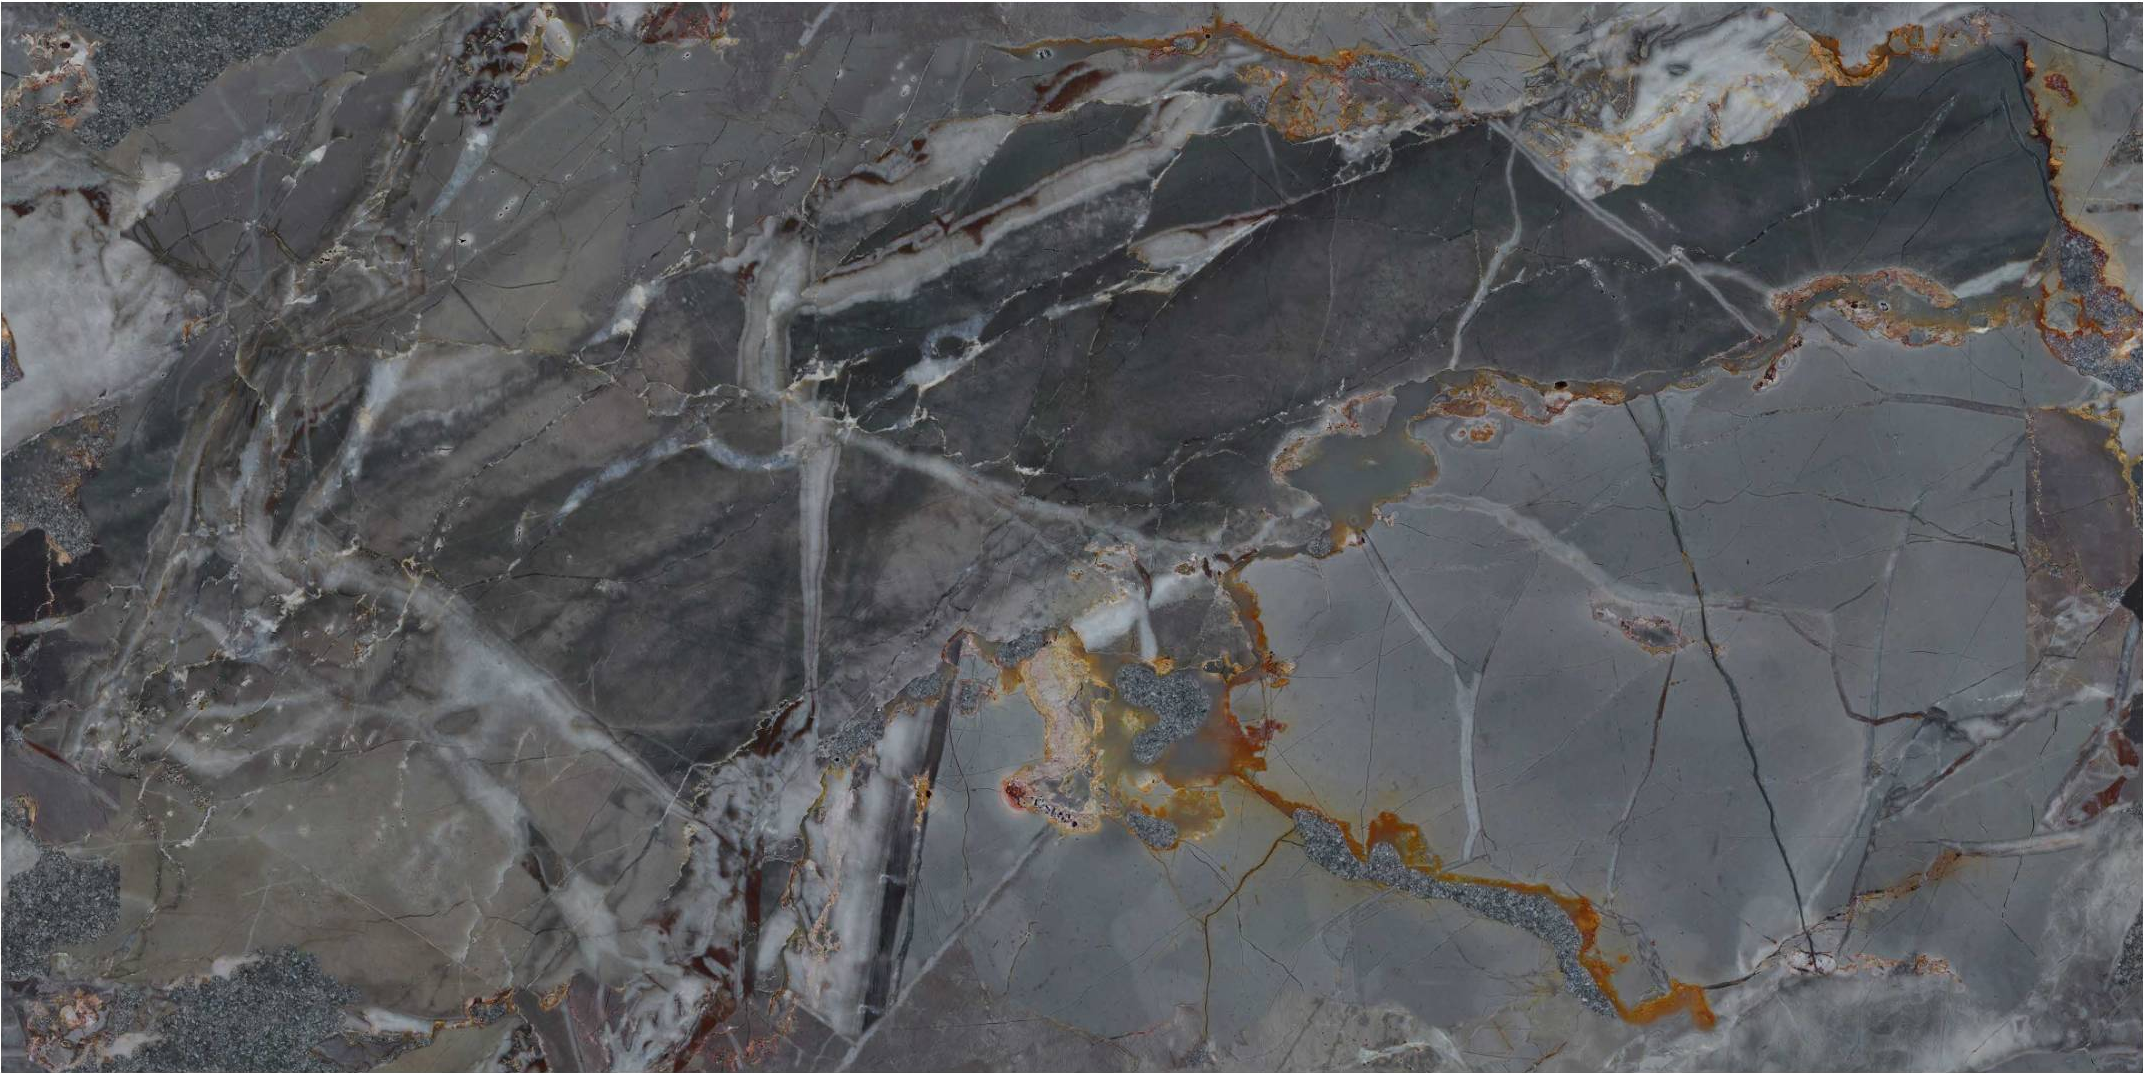

600x
1200mm

ADMIER GREY

Finish : HIGH GLOSSY

Random : 4 FACE