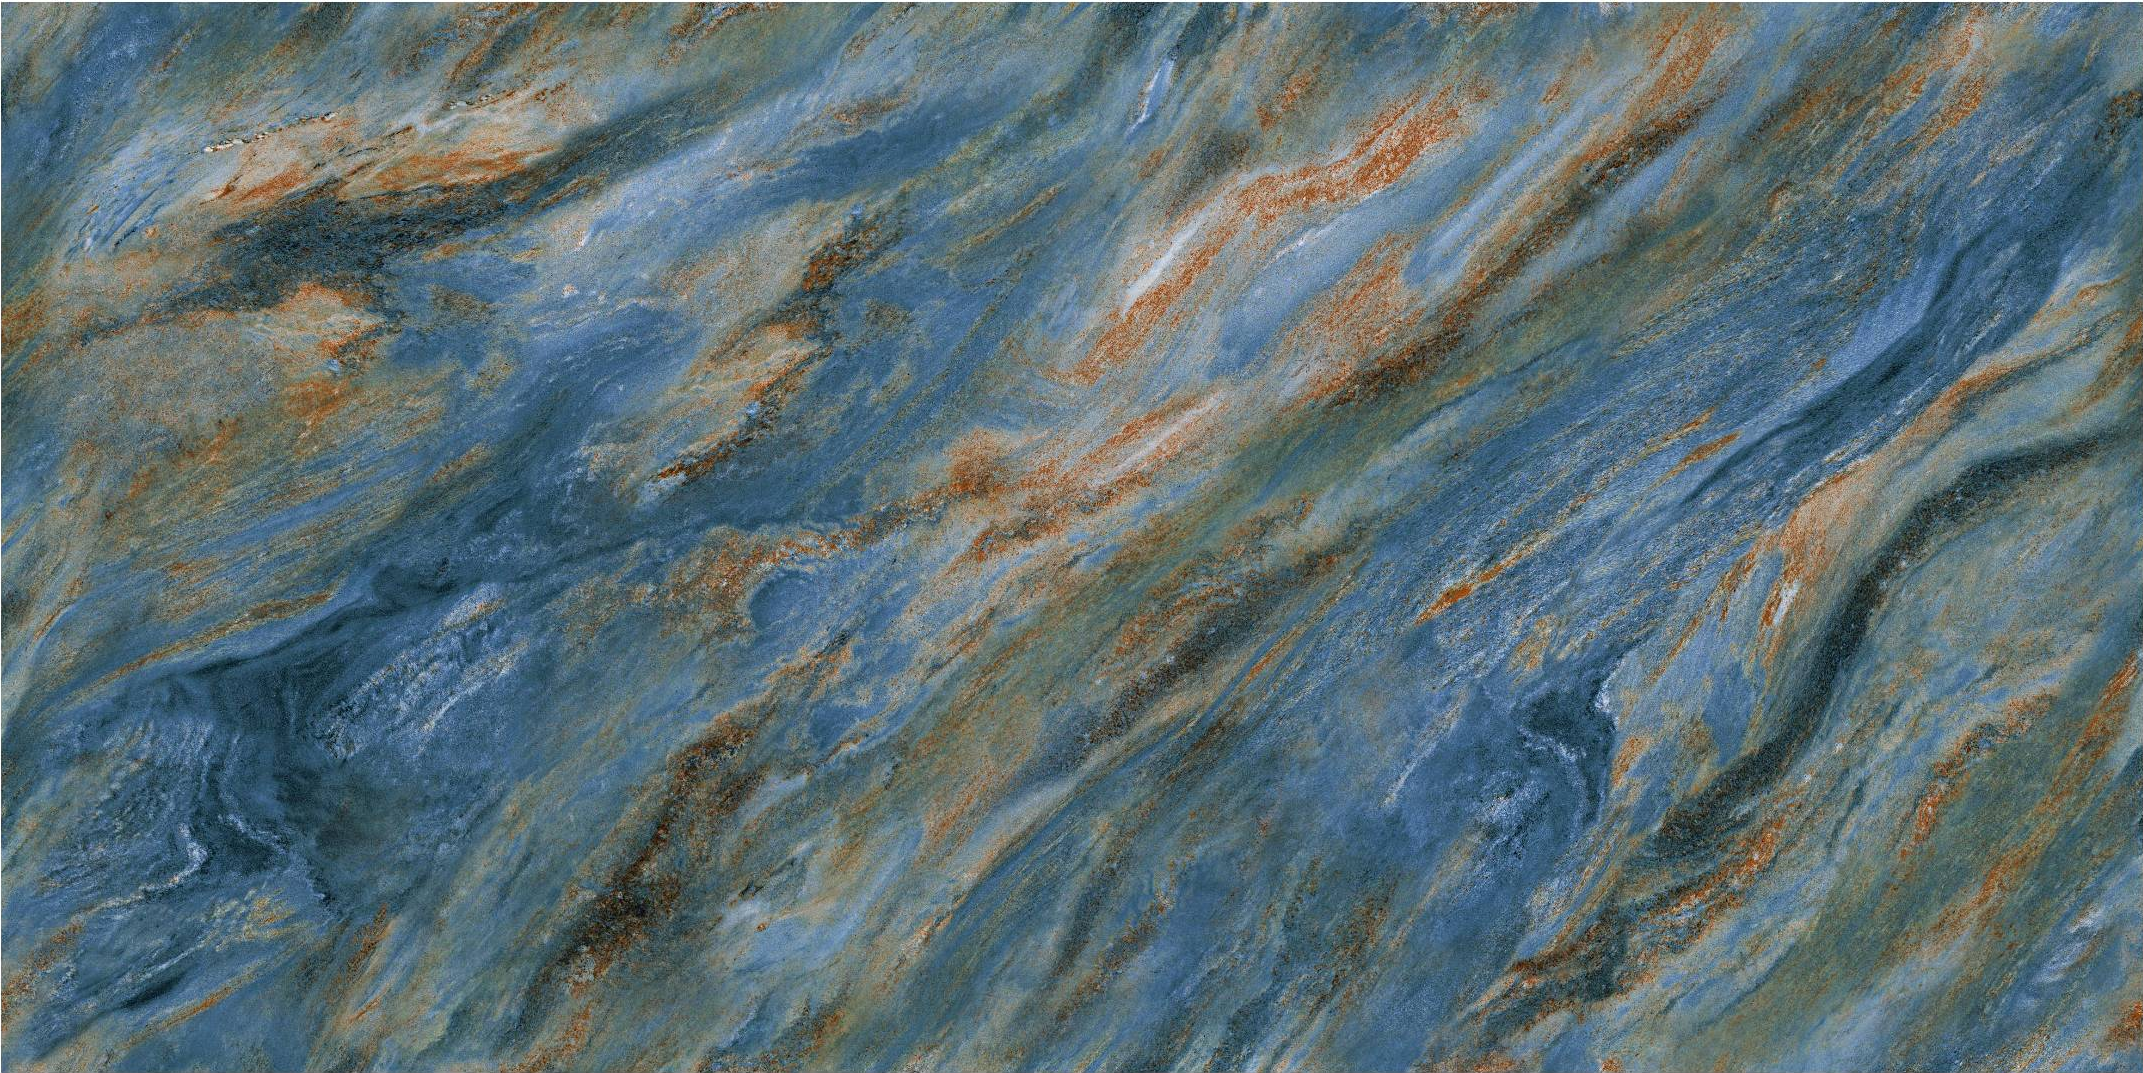

600x
1200mm

AZORO BEACH

Finish : HIGH GLOSSY

Random : 4 FACE