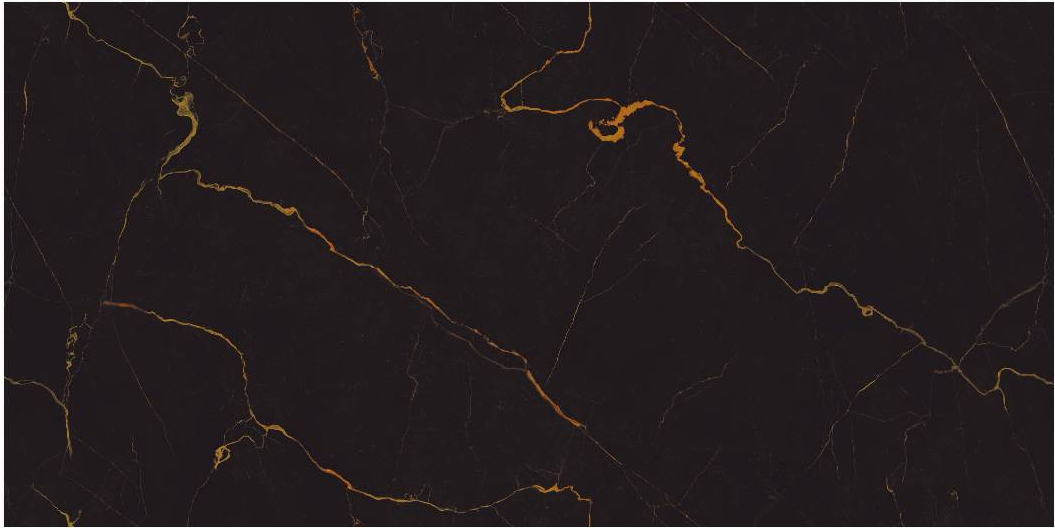

600x
1200mm

HG 4009

Finish : HIGH GLOSSY

Random : 4 FACE