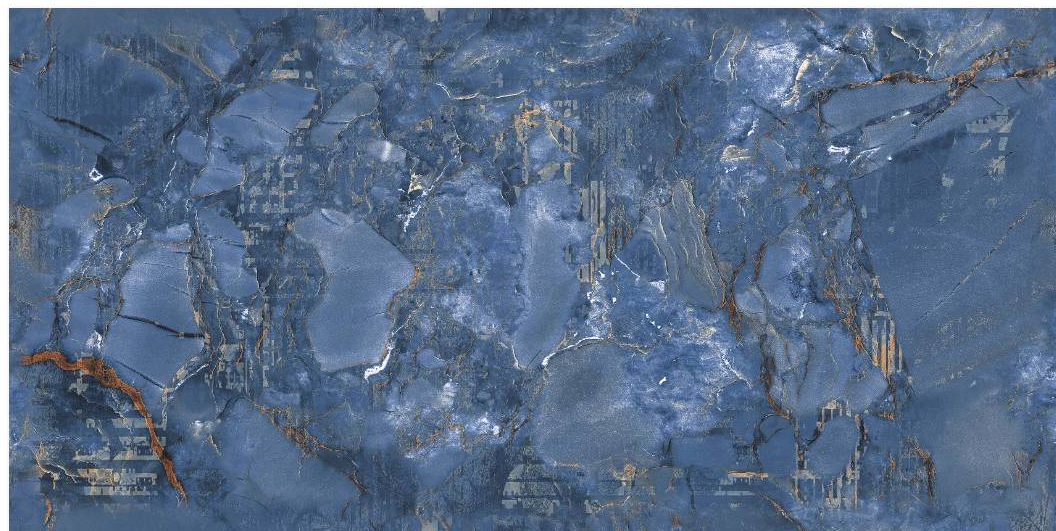

# MOSCO BLUE

600x  
1200mm

Finish : HIGH GLOSSY

Random : 4 FACE

600x  
1200mm