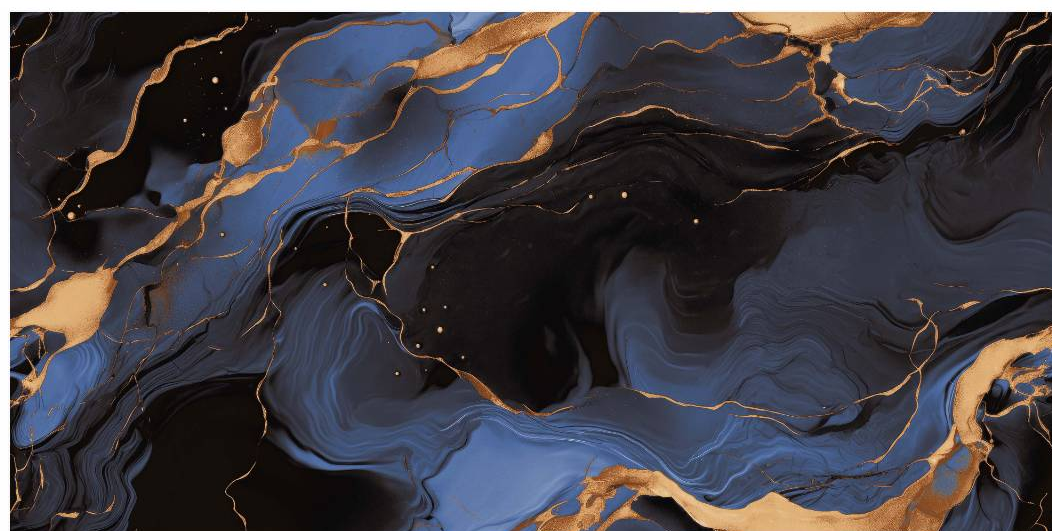

600x
1200mm

GOLDWAVE AQUA

Finish : HIGH GLOSSY

Random : 4 FACE

[BACK TO INDEX](#)