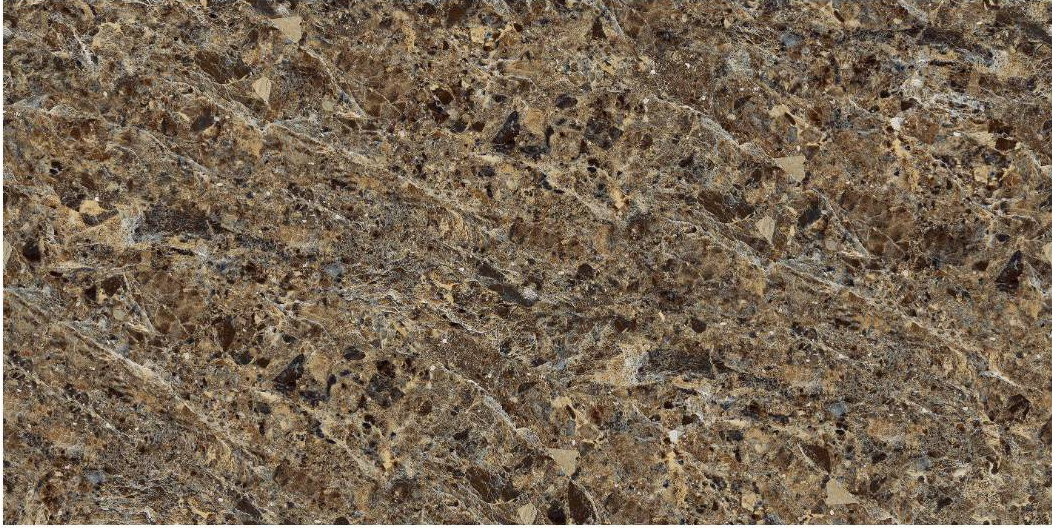

600x
1200mm

PAVONIA EMPRADOR

Finish : HIGH GLOSSY

Random : 3 FACE