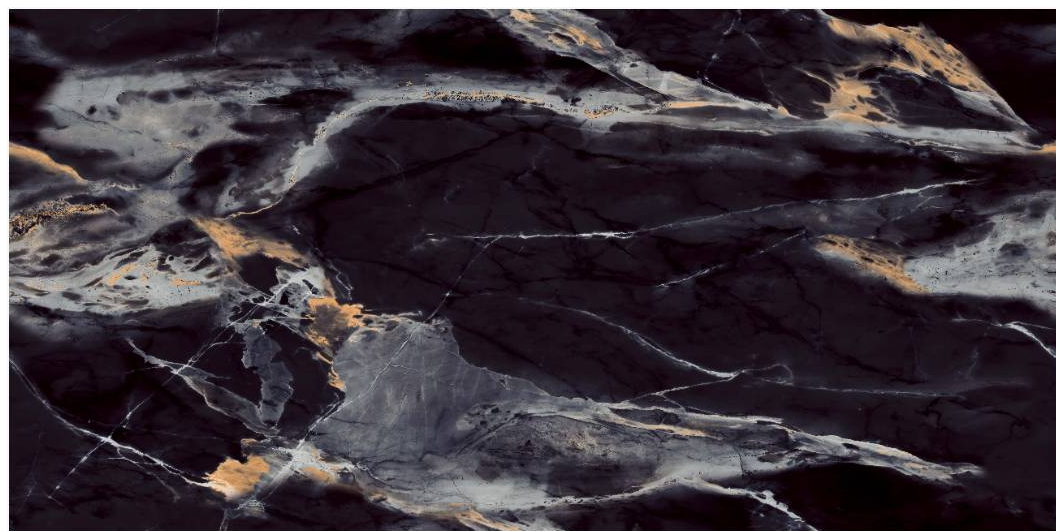

600x
1200mm

TENBROS BLACK

Finish : HIGH GLOSSY

Random : 4 FACE