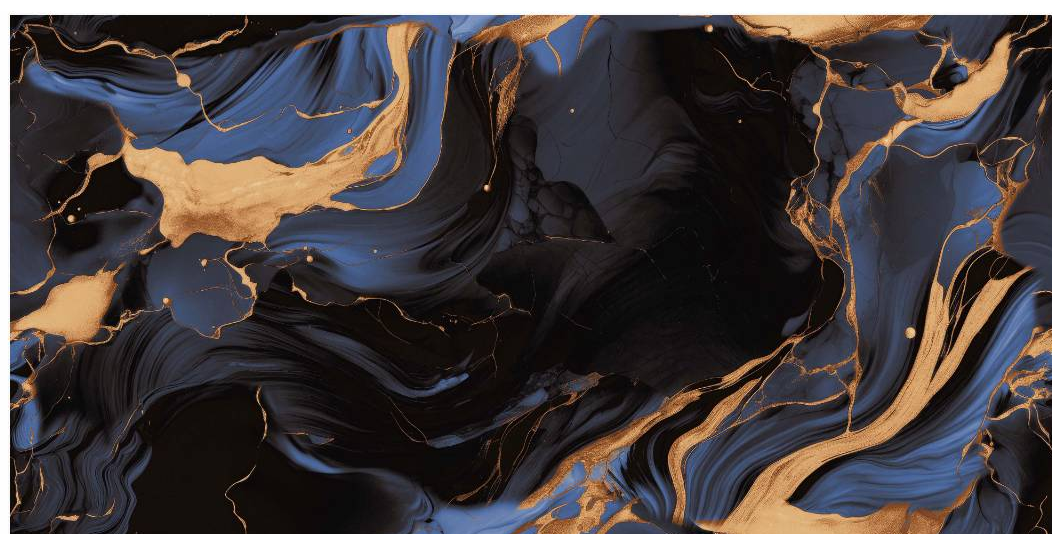

600x
1200mm

GOLDWAVE AQUA

Finish : HIGH GLOSSY

Random : 4 FACE

[BACK TO INDEX](#)