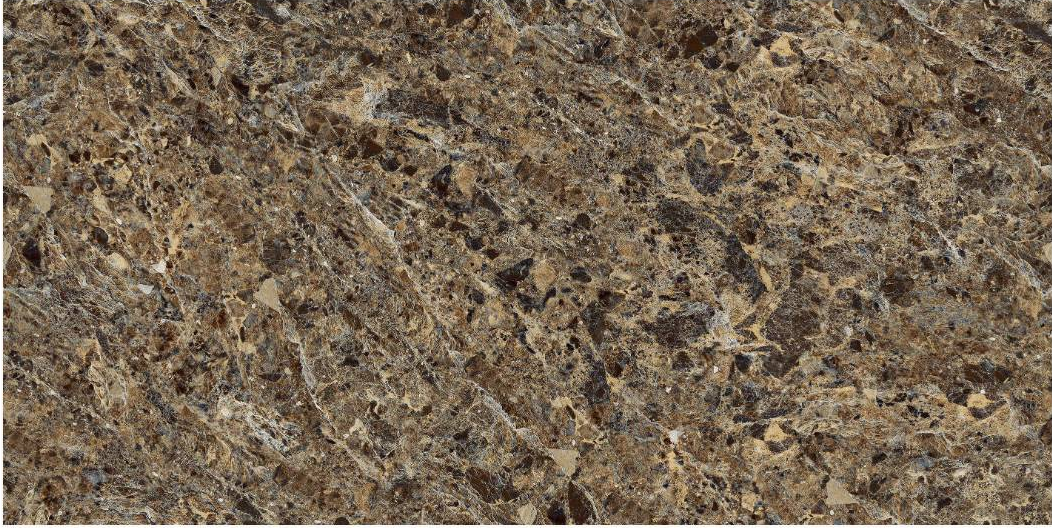

600x
1200mm

PAVONIA EMPRADOR

Finish : HIGH GLOSSY

Random : 3 FACE