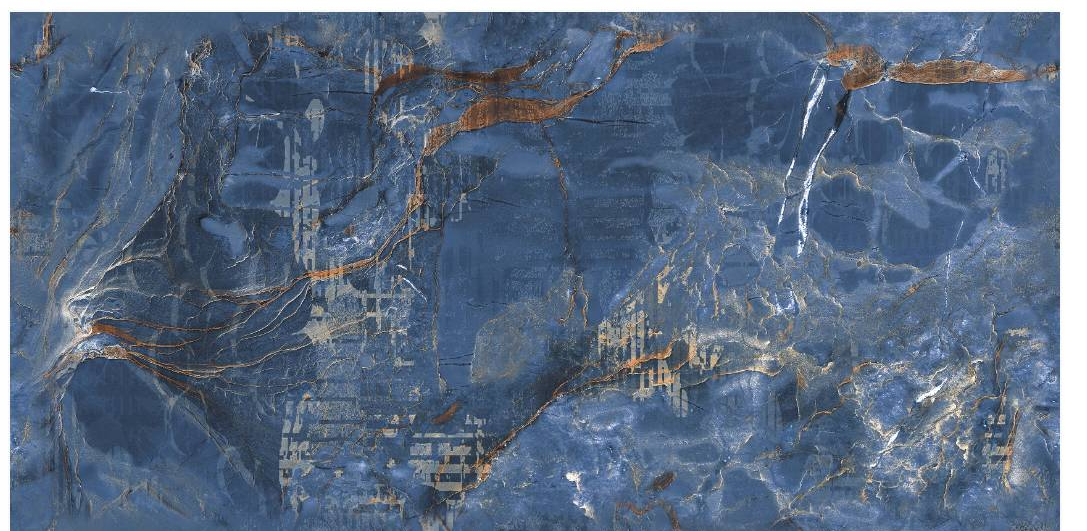

# MOSCO BLUE

600x  
1200mm

Finish : HIGH GLOSSY

Random : 4 FACE

600x  
1200mm