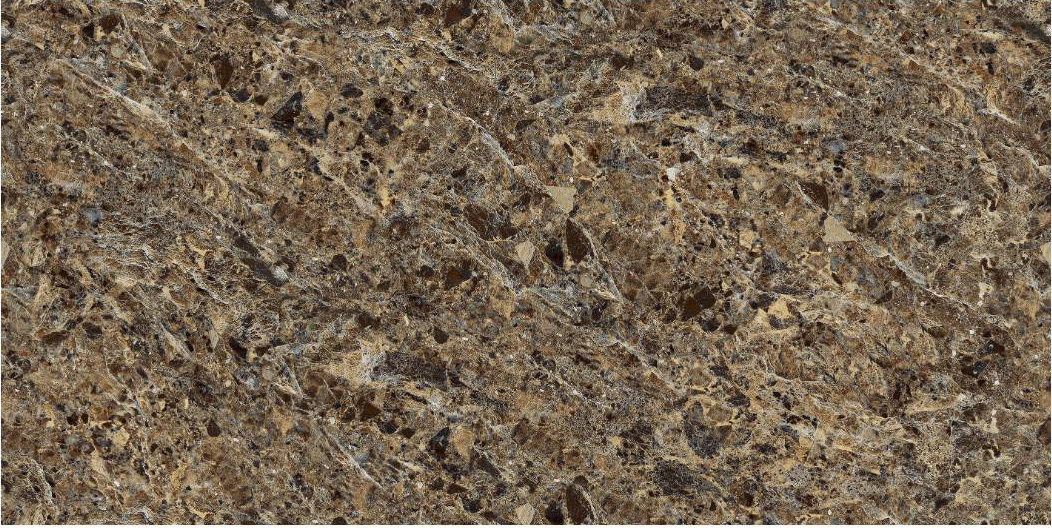

600x
1200mm

PAVONIA EMPRADOR

Finish : HIGH GLOSSY

Random : 3 FACE