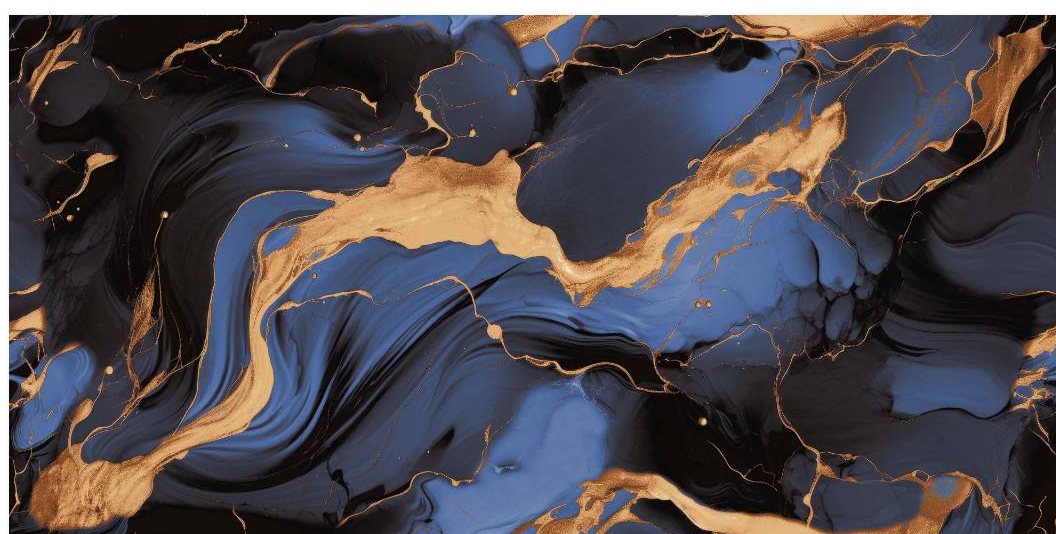

600x
1200mm

GOLDWAVE AQUA

Finish : HIGH GLOSSY

Random : 4 FACE

[BACK TO INDEX](#)