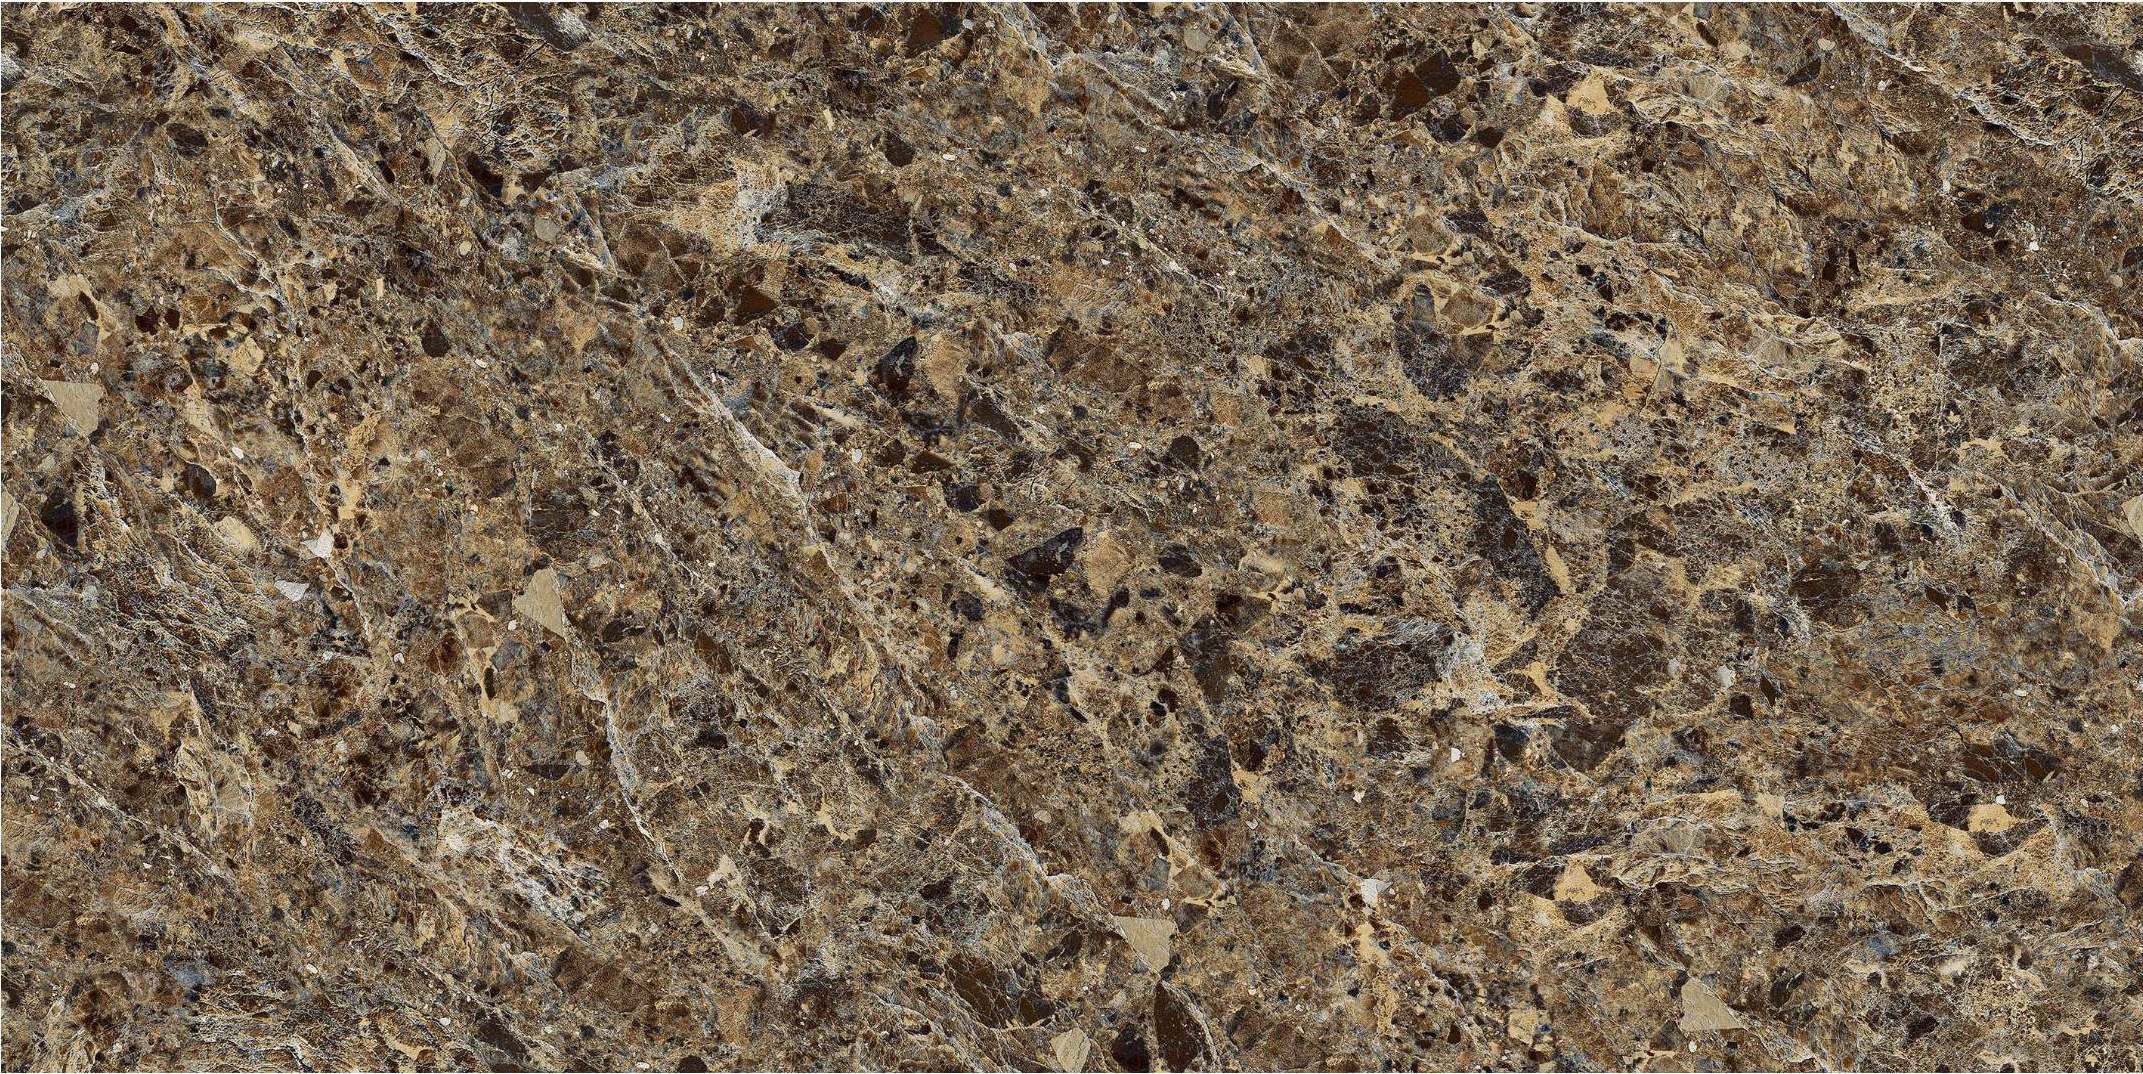

600x
1200mm

PAVONIA EMPRADOR

Finish : HIGH GLOSSY

Random : 3 FACE