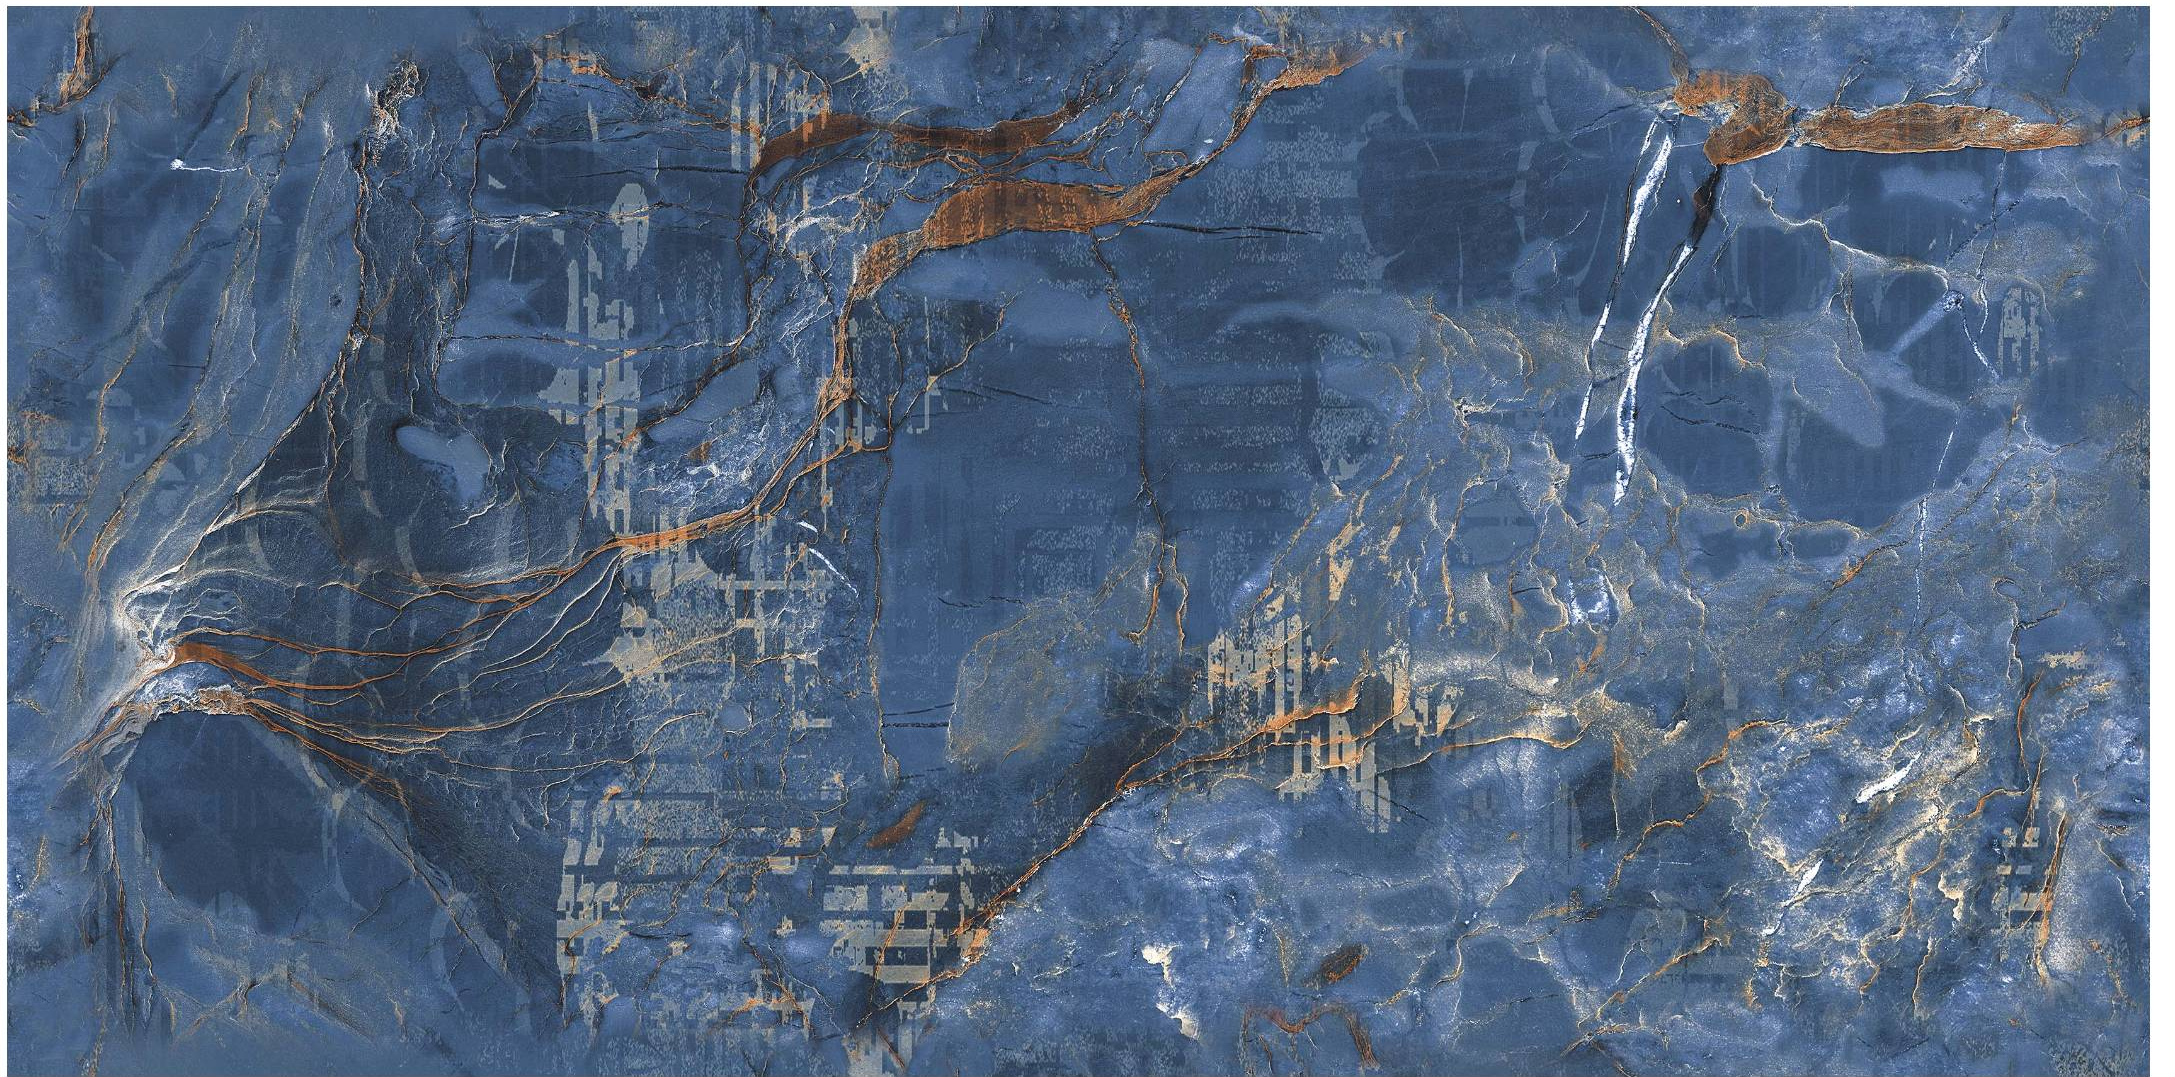

# MOSCO BLUE

600x  
1200mm

Finish : HIGH GLOSSY

Random : 4 FACE

600x  
1200mm