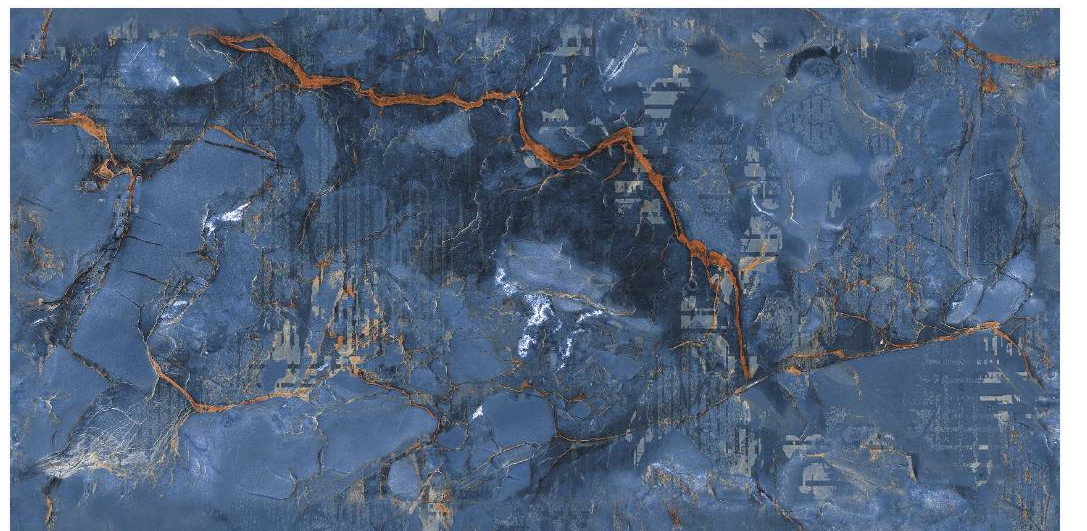

# MOSCO BLUE

600x  
1200mm

Finish : HIGH GLOSSY

Random : 4 FACE

600x  
1200mm