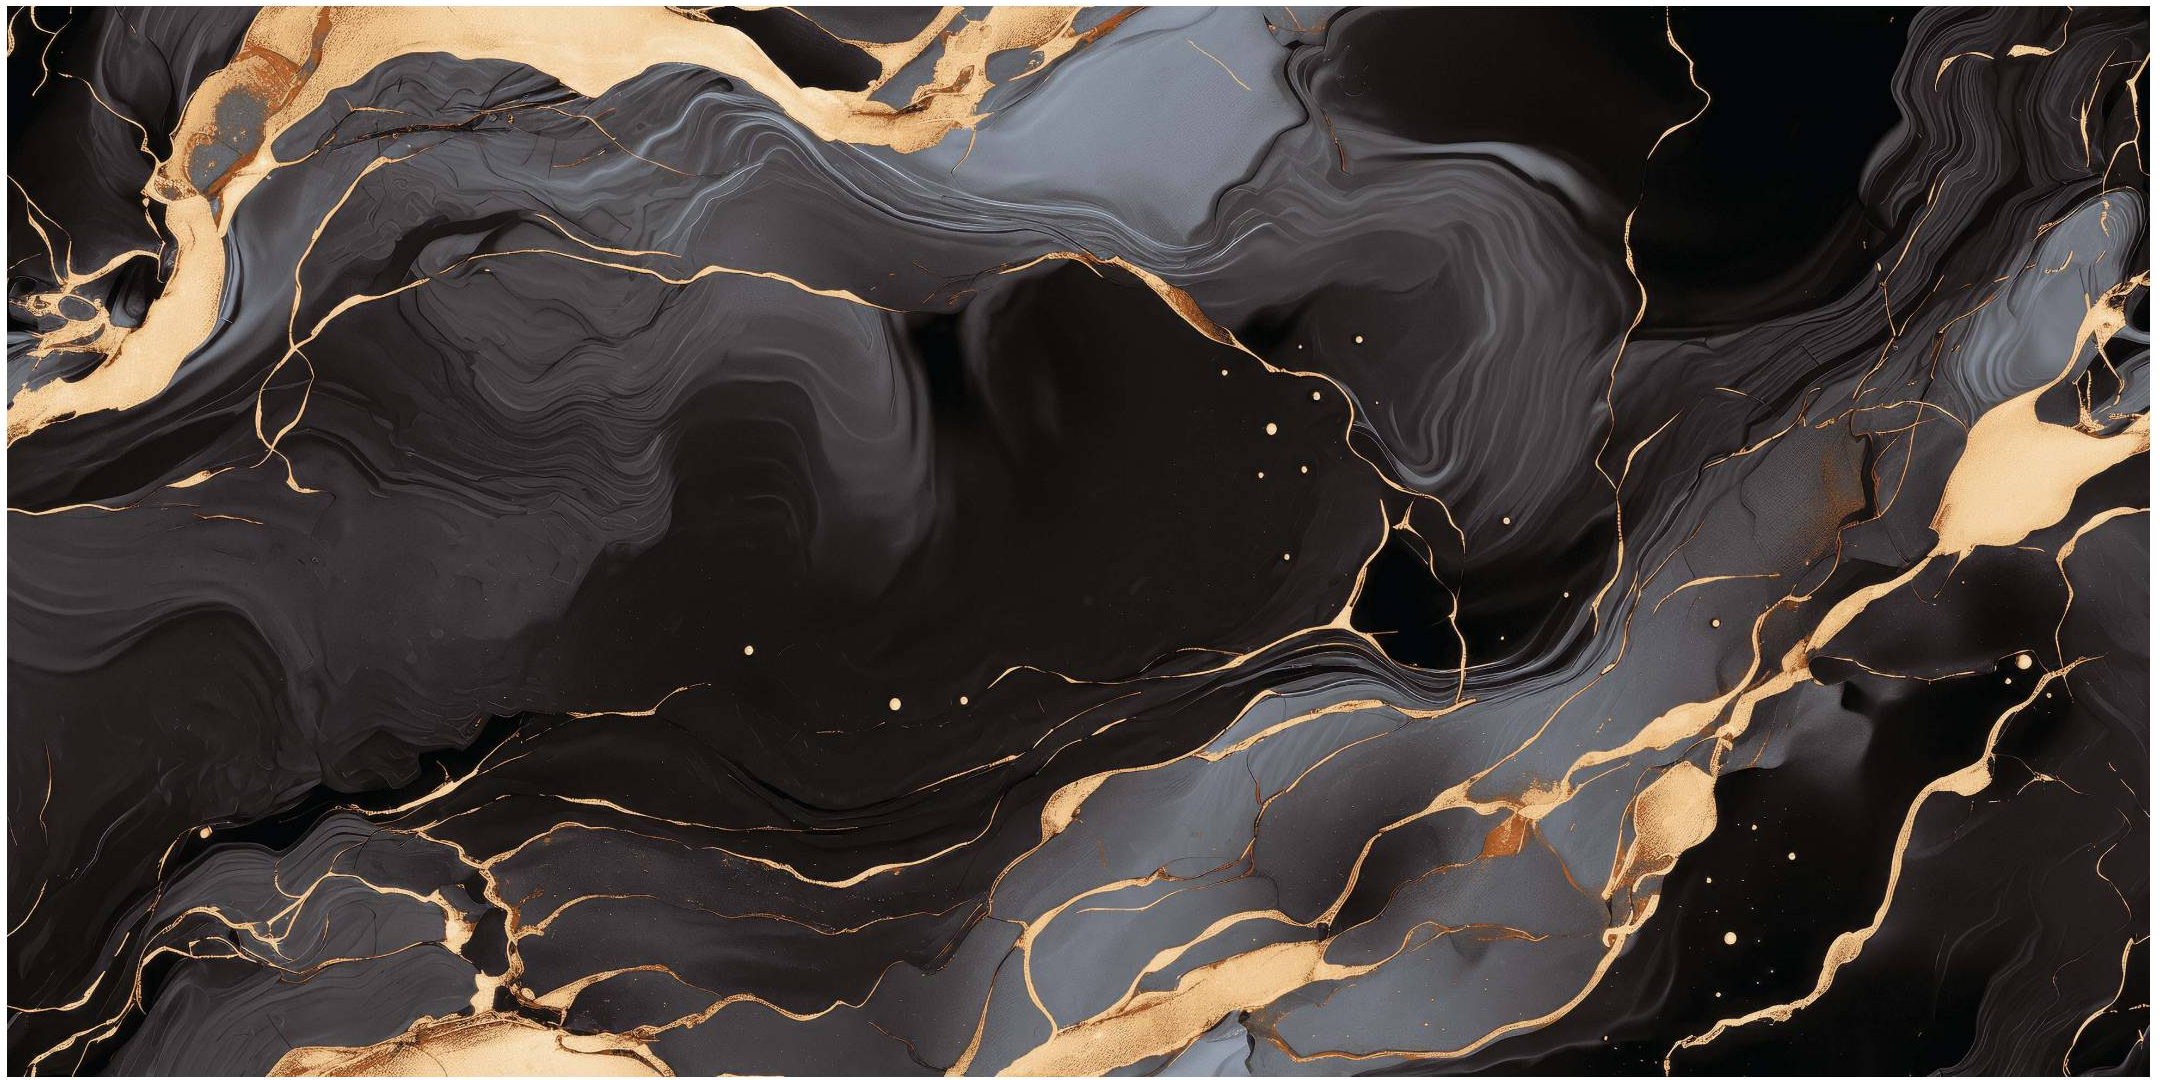

GOLDWAVE BLACK

600x
1200mm

Finish : HIGH GLOSSY

Random : 4 FACE