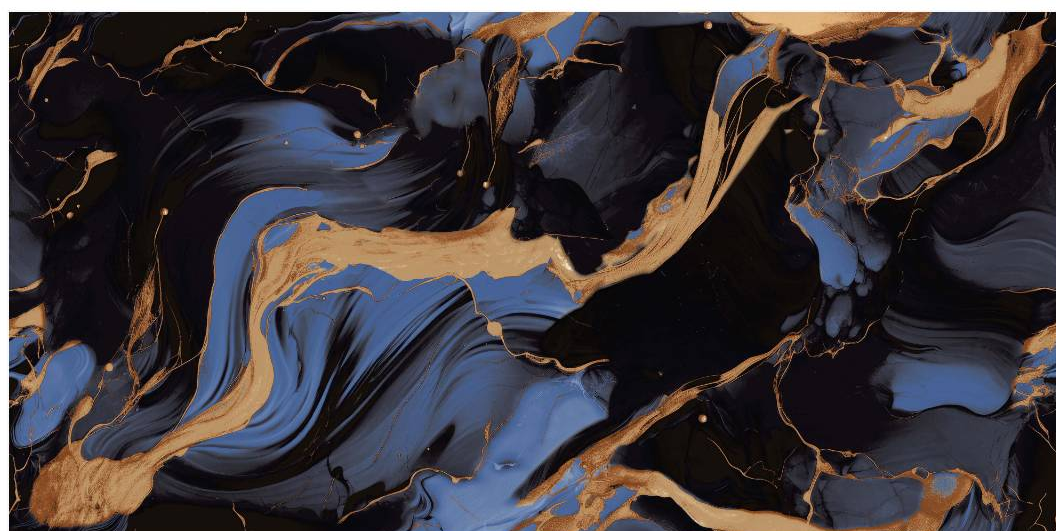

600x
1200mm

GOLDWAVE AQUA

Finish : HIGH GLOSSY

Random : 4 FACE

[BACK TO INDEX](#)