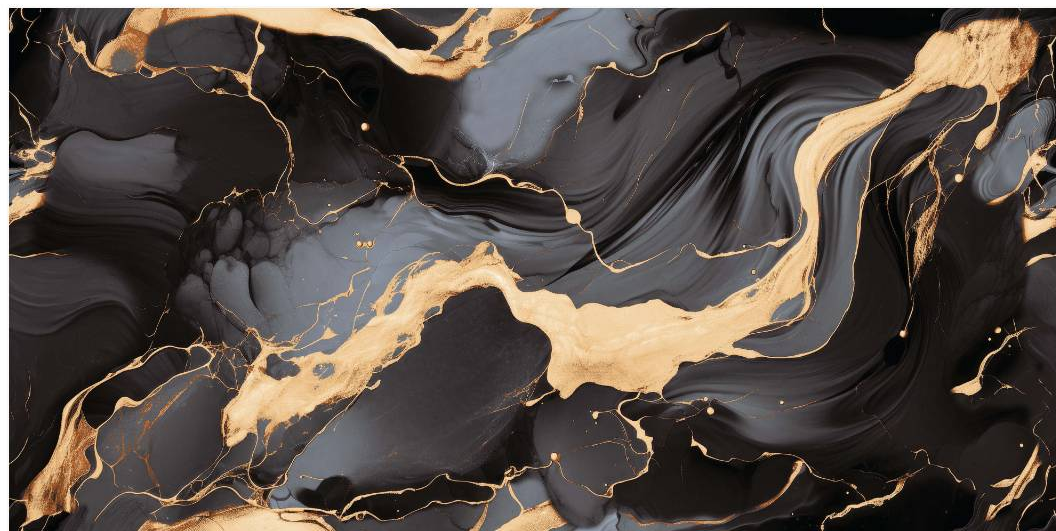

GOLDWAVE BLACK

600x
1200mm

Finish : HIGH GLOSSY

Random : 4 FACE