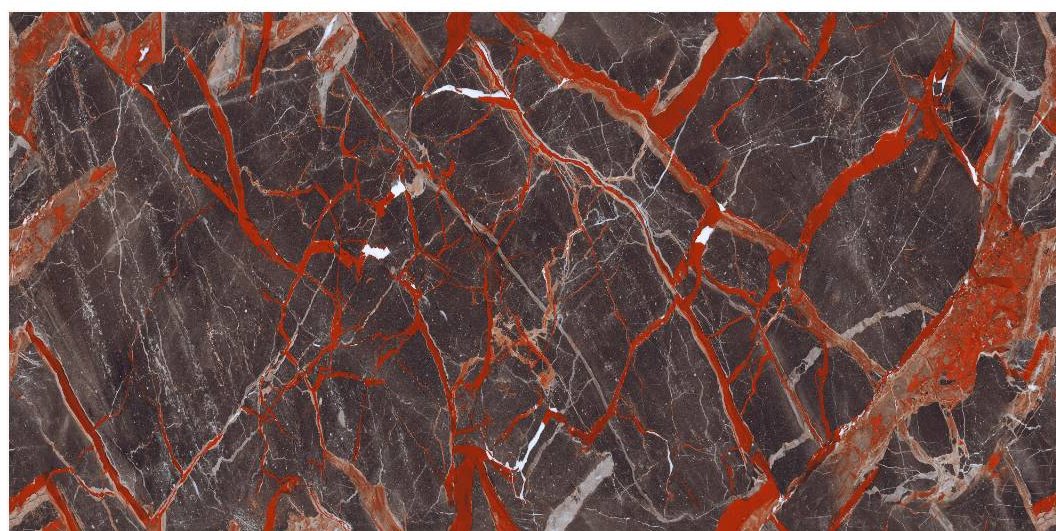

# ETON LEVANTO

600x  
1200mm

Finish : HIGH GLOSSY

Random : 5 FACE

600x  
1200mm