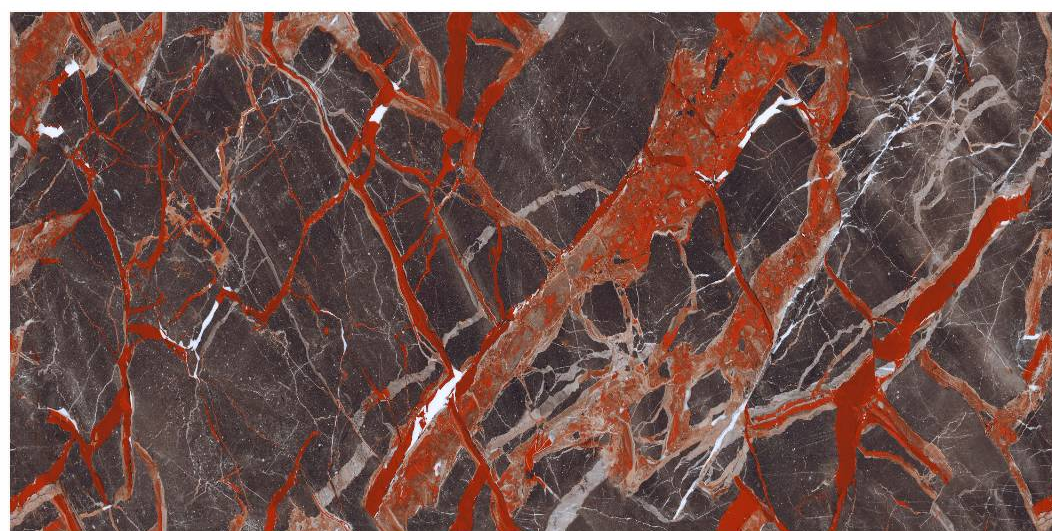

# ETON LEVANTO

600x  
1200mm

Finish : HIGH GLOSSY

Random : 5 FACE

600x  
1200mm