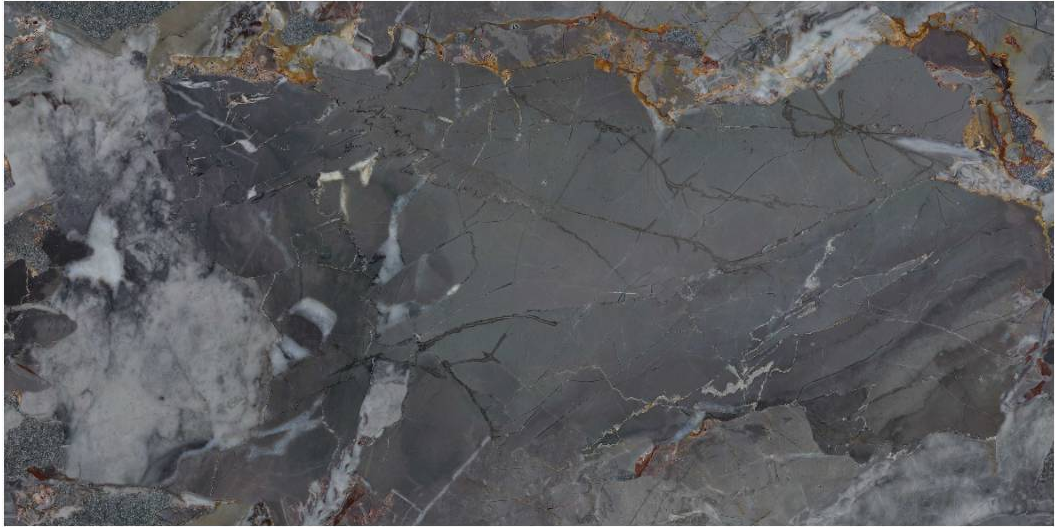

600x
1200mm

ADMIER GREY

Finish : HIGH GLOSSY

Random : 4 FACE