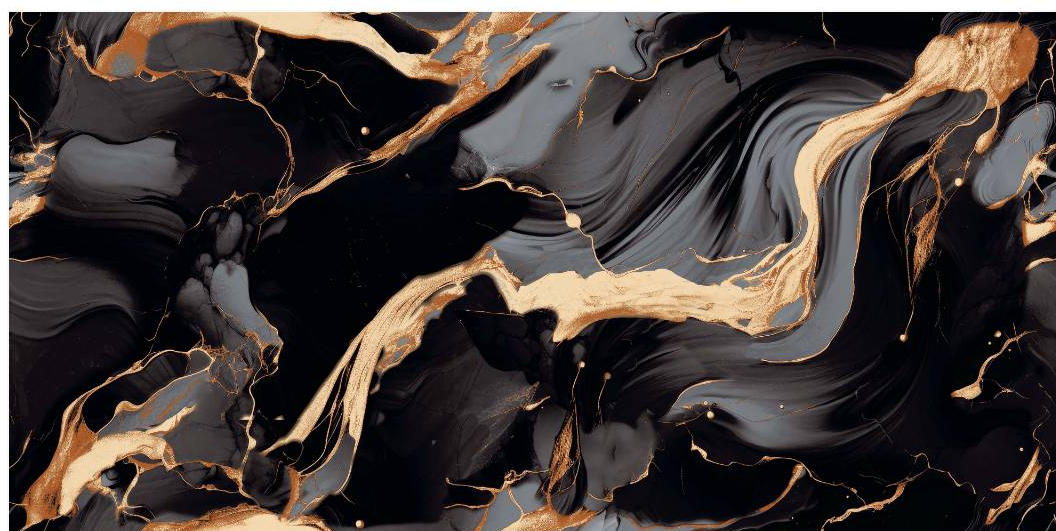

GOLDWAVE BLACK

600x
1200mm

Finish : HIGH GLOSSY

Random : 4 FACE