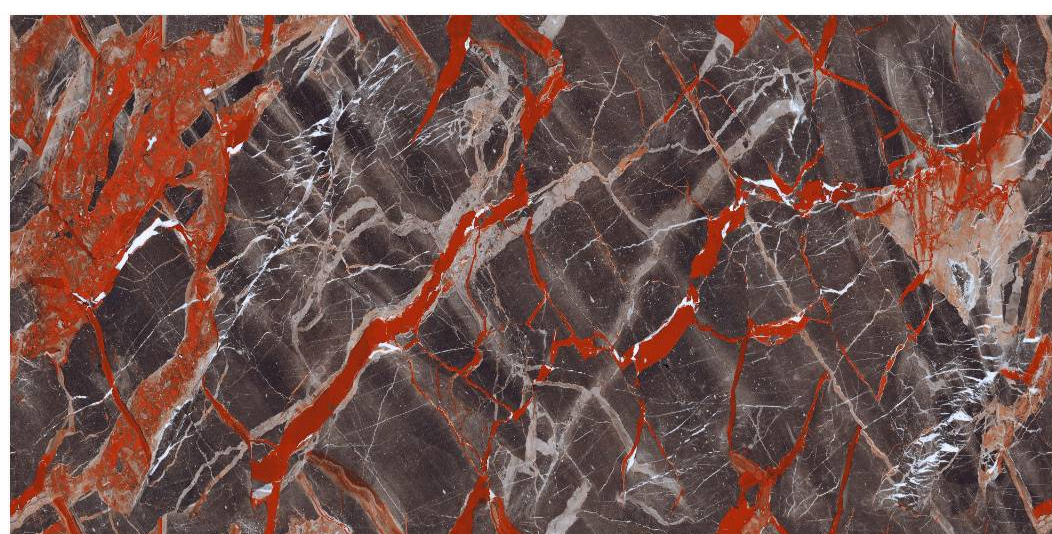

# ETON LEVANTO

600x  
1200mm

Finish : HIGH GLOSSY

Random : 5 FACE

600x  
1200mm