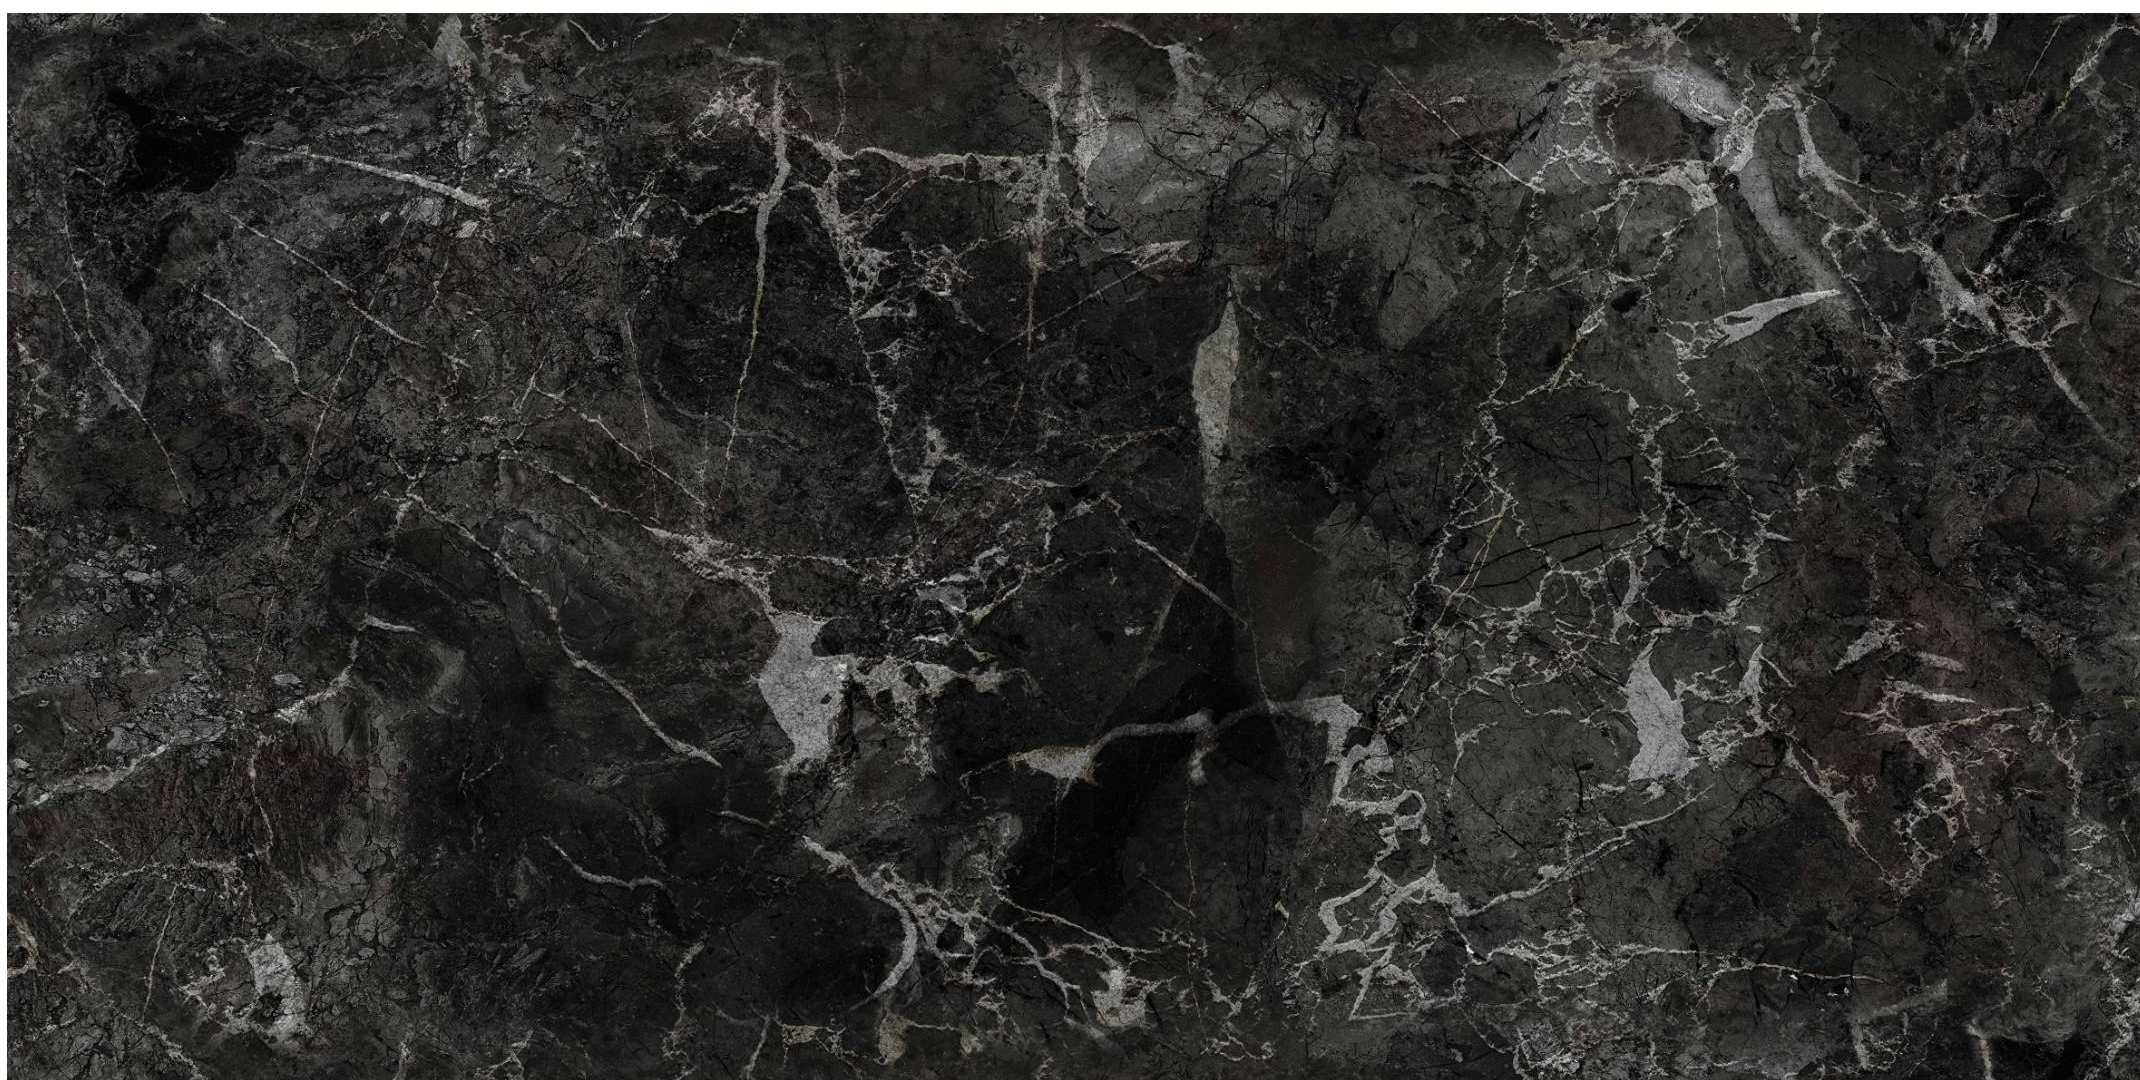

600x
1200mm

NEOD BLACK

Finish : HIGH GLOSSY

Random : 4 FACE