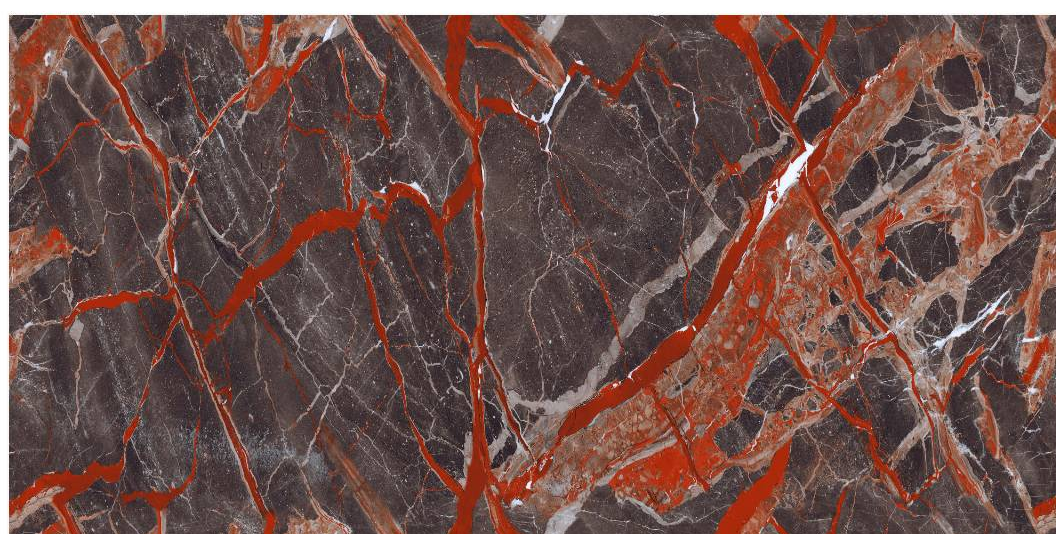

# ETON LEVANTO

600x  
1200mm

Finish : HIGH GLOSSY

Random : 5 FACE

600x  
1200mm