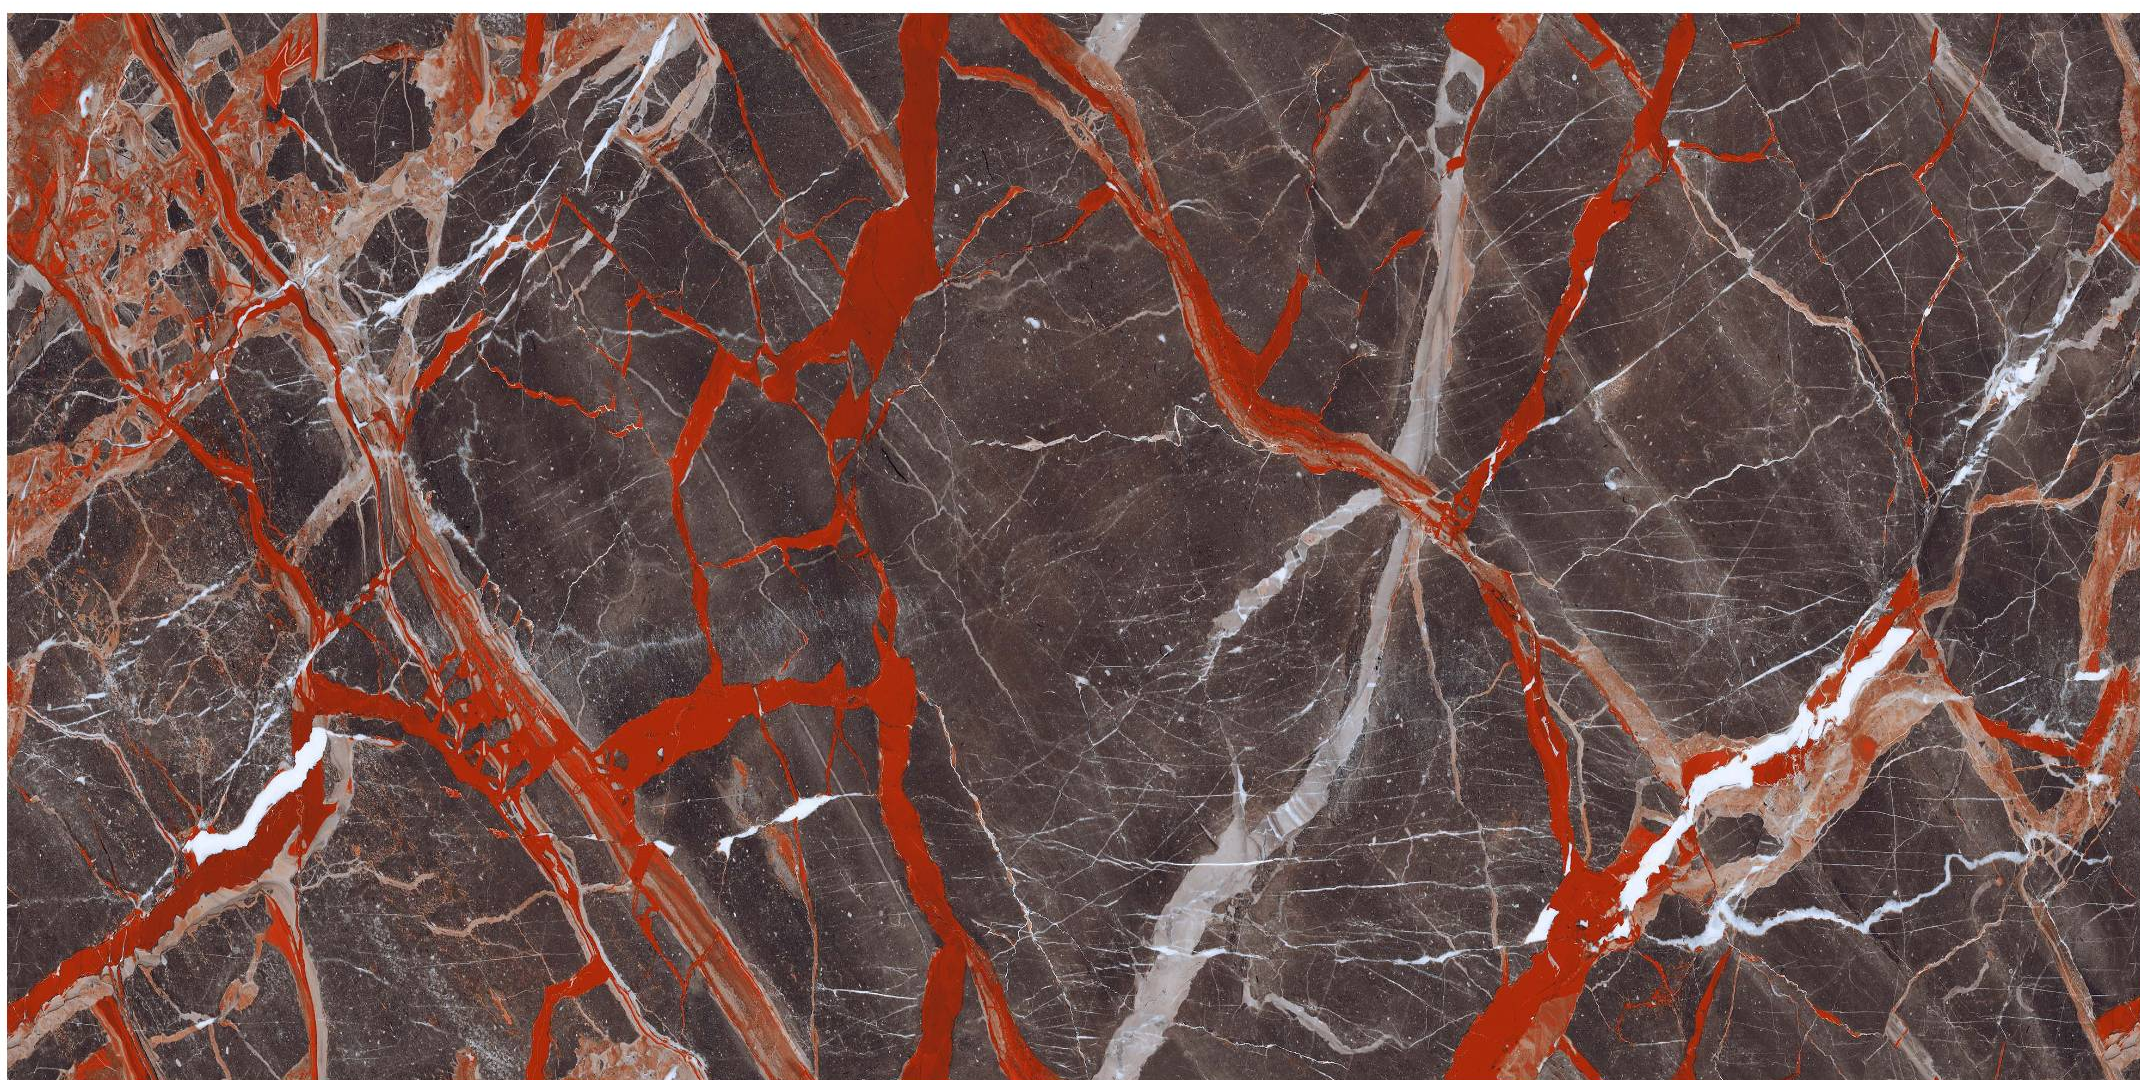

# ETON LEVANTO

600x  
1200mm

Finish : HIGH GLOSSY

Random : 5 FACE

600x  
1200mm