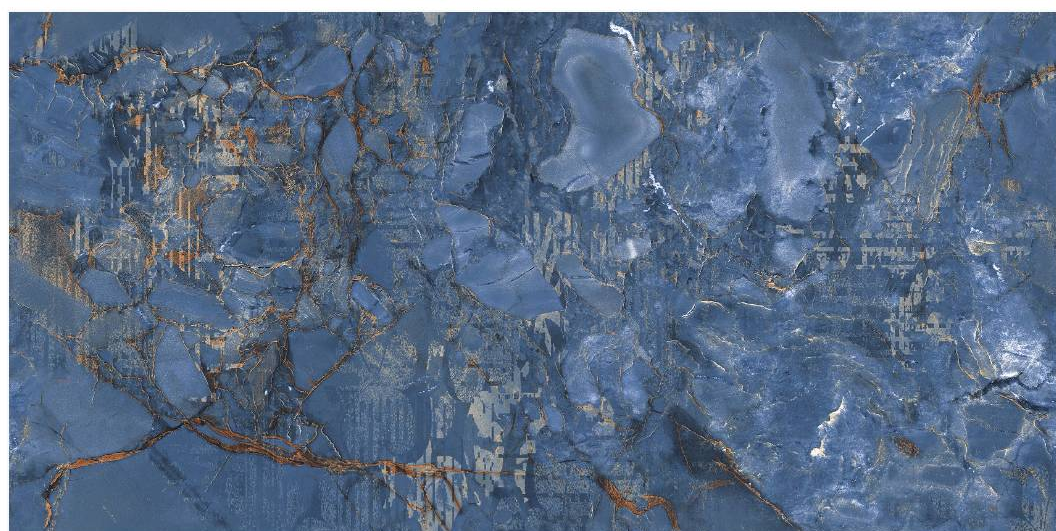

# MOSCO BLUE

600x  
1200mm

Finish : HIGH GLOSSY

Random : 4 FACE

600x  
1200mm