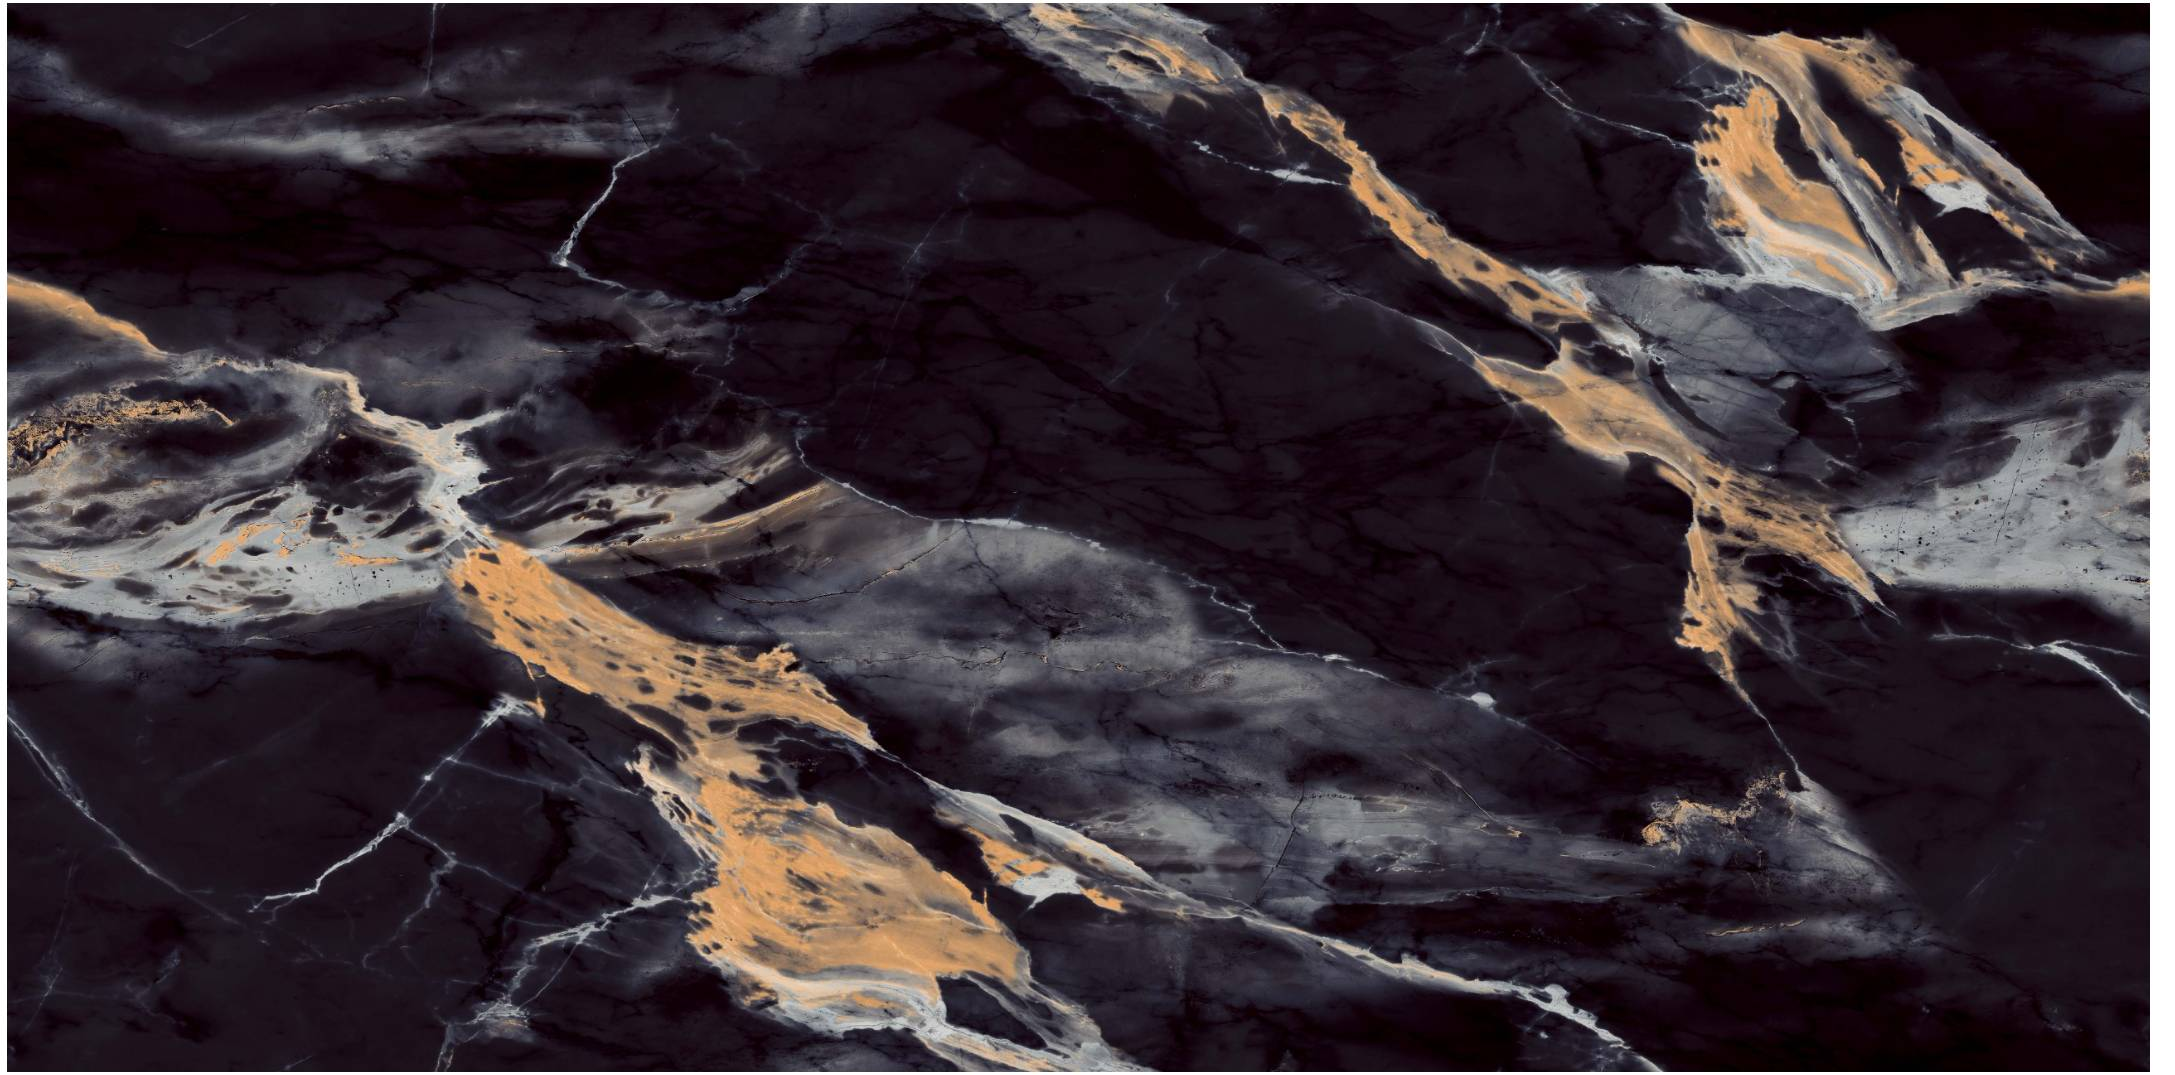

600x
1200mm

TENBROS BLACK

Finish : HIGH GLOSSY

Random : 4 FACE