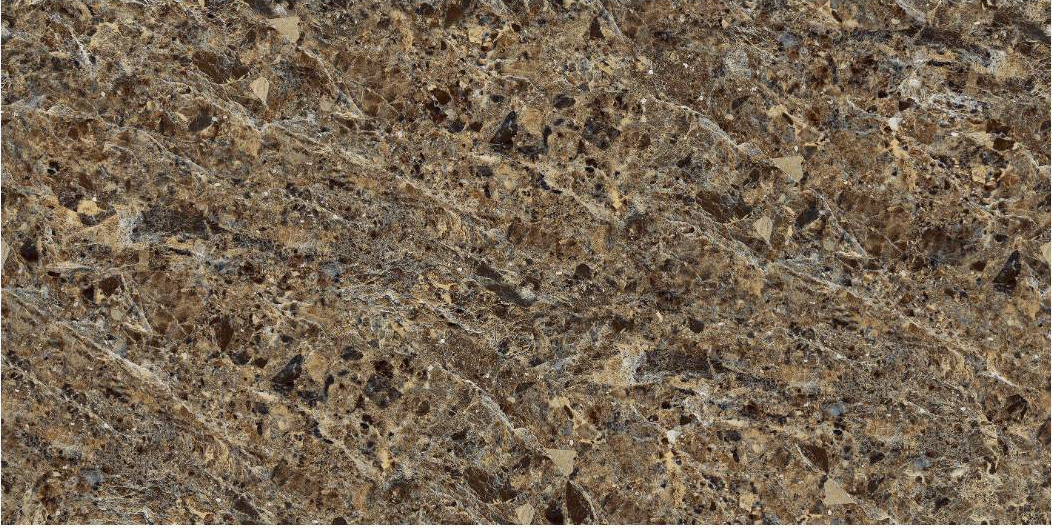

600x
1200mm

PAVONIA EMPRADOR

Finish : HIGH GLOSSY

Random : 3 FACE