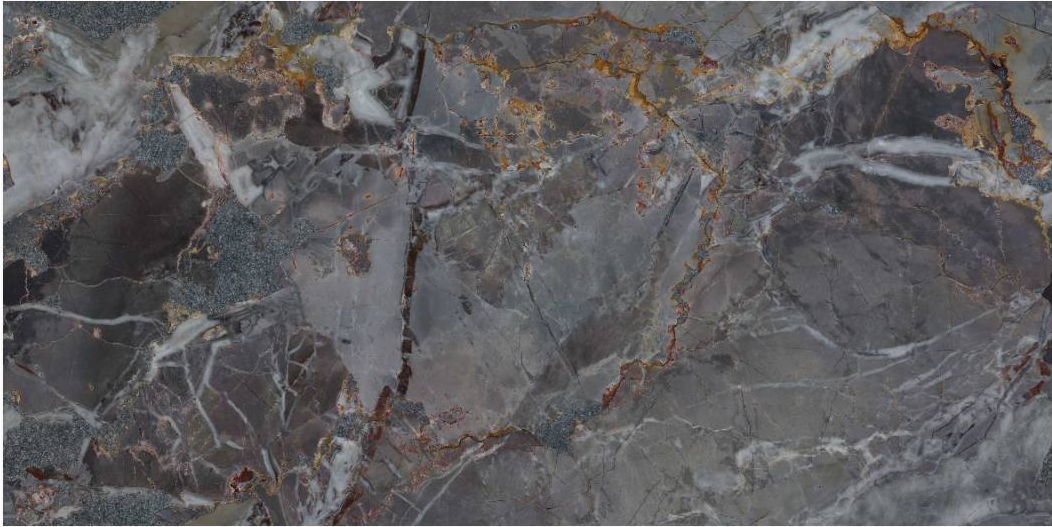

600x
1200mm

ADMIER GREY

Finish : HIGH GLOSSY

Random : 4 FACE