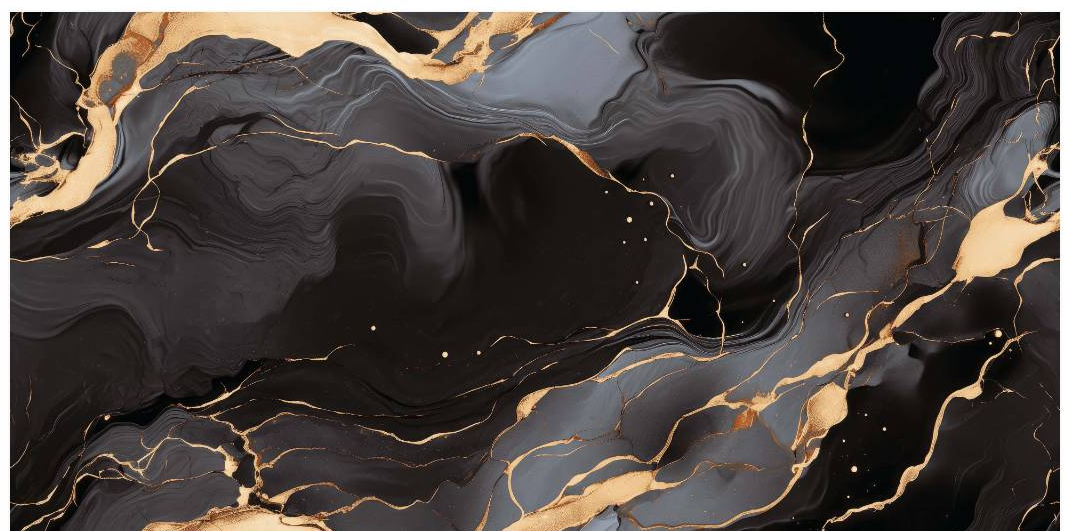

GOLDWAVE BLACK

600x
1200mm

Finish : HIGH GLOSSY

Random : 4 FACE